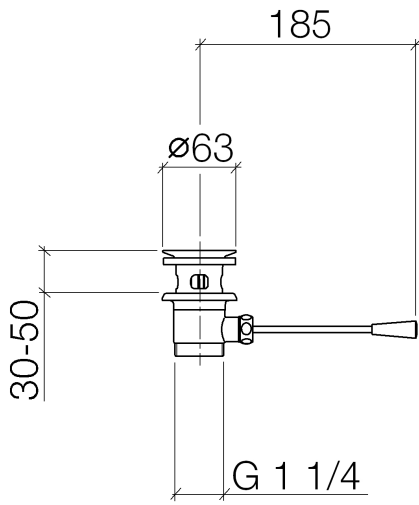

10 300 970

- lunghezza leva a ginocchio 185 mm

Solamente per lavabo con troppopieno.

Compatibile con: IMO, LULU, MADISON,  
MEM, TARA, CL.1, LISSÉ, VAIA, META,  
CYO

	Ottone (Oro 23k)	10 300 970-09
	Cromato	10 300 970-00
	Platinato spazzolato	10 300 970-06
	Platinato	10 300 970-08
	Dark Chrome	10 300 970-19
	Light Gold	10 300 970-26
	Light Gold spazzolato	10 300 970-27
	Ottone spazzolato (Oro 23k)	10 300 970-28
	Nero opaco	10 300 970-33
	Bronzo spazzolato	10 300 970-42
	Champagne spazzolato (Oro 22k)	10 300 970-46
	Champagne (Oro 22k)	10 300 970-47
	Cromo spazzolato	10 300 970-93
	Dark Platinum spazzolato	10 300 970-99

10 300 970

10 300 970

Parts for other finishes can be found here: Cromato

### Elenco delle parti di ricambio

N.	Codice articolo	Denominazione	Quantità necessaria	Tempo di produzione
1	90 11 01 026 00-09	tazza	1	40
2	04 31 20 016 00-09	tappo	1	40
3	04 28 10 026 00 90	accessori	1	2
4	09 14 03 025 90	guarnizione	1	2
5	09 11 01 023-09	tazza	1	40
6	09 14 05 040 90	guarnizione	1	2
7	09 31 09 055-09	astina	1	60
8	09 30 11 049 90	rondella	1	2
9	09 23 30 003-09	dado	1	60
10	09 20 01 040-09	manopola	1	60