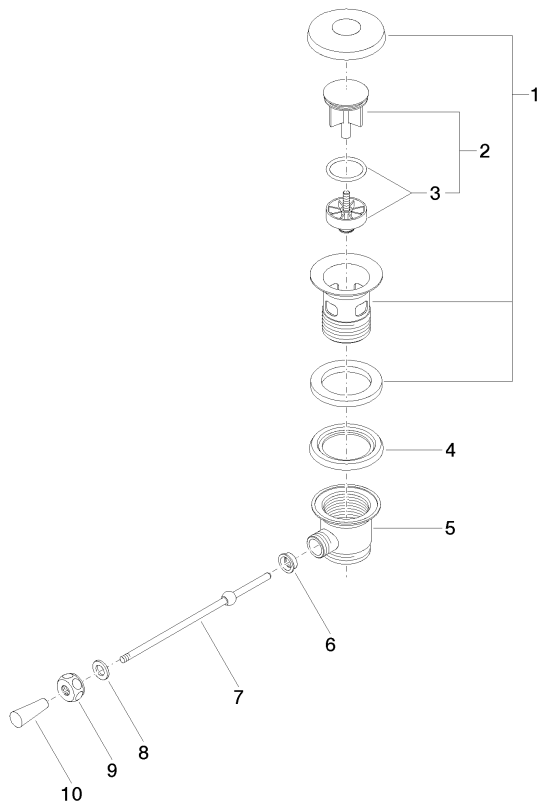

10 300 970

- lunghezza leva a ginocchio 185 mm

Solamente per lavabo con troppopieno.

Compatibile con: IMO, LULU, MADISON,  
MEM, TARA, CL.1, LISSÉ, VAIA, META,  
CYO

	Ottone (Oro 23k)	10 300 970-09
	Cromato	10 300 970-00
	Platinato spazzolato	10 300 970-06
	Platinato	10 300 970-08
	Dark Chrome	10 300 970-19
	Light Gold	10 300 970-26
	Light Gold spazzolato	10 300 970-27
	Ottone spazzolato (Oro 23k)	10 300 970-28
	Nero opaco	10 300 970-33
	Bronzo spazzolato	10 300 970-42
	Champagne spazzolato (Oro 22k)	10 300 970-46
	Champagne (Oro 22k)	10 300 970-47
	Cromo spazzolato	10 300 970-93
	Dark Platinum spazzolato	10 300 970-99

10 300 970

10 300 970

Parts for other finishes can be found here: Cromato

### Elenco delle parti di ricambio

N.	Codice articolo	Denominazione	Quantità necessaria	Tempo di produzione
1	90 11 01 026 00-09	tazza	1	40
2	04 31 20 016 00-09	tappo	1	40
3	04 28 10 026 00 90	accessori	1	2
4	09 14 03 025 90	guarnizione	1	2
5	09 11 01 023-09	tazza	1	40
6	09 14 05 040 90	guarnizione	1	2
7	09 31 09 055-09	astina	1	60
8	09 30 11 049 90	rondella	1	2
9	09 23 30 003-09	dado	1	60
10	09 20 01 040-09	manopola	1	60